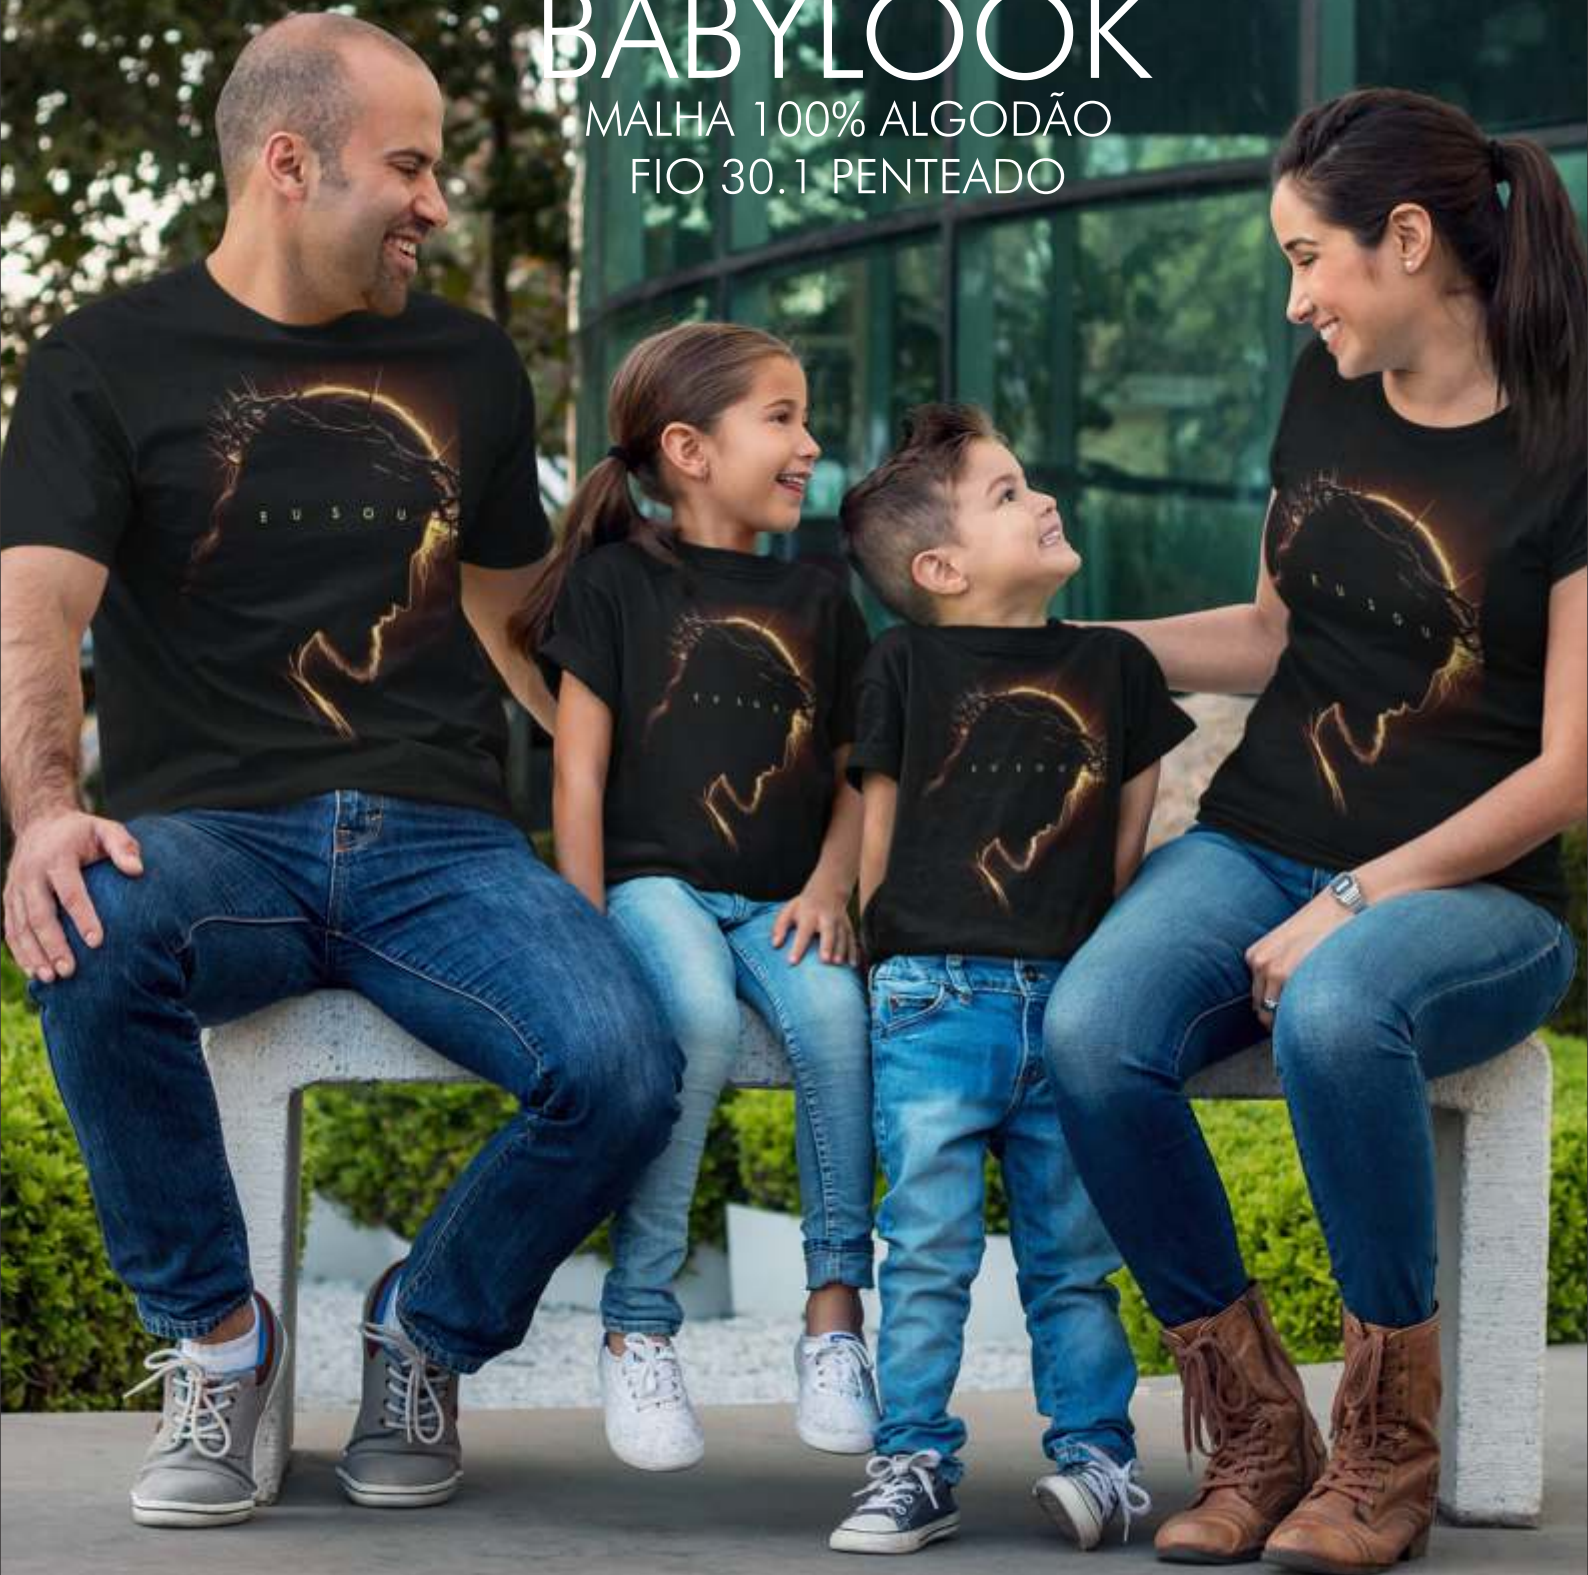

R\$ 35,00

P | M | G | GG | G1

BABYLOOK

MALHA 100% ALGODÃO

BL 0055

R\$ 35,00

P | M | G | GG | G1

BABYLOOK

MALHA 100% ALGODÃO

BL 0056

R\$ 35,00

P | M | G | GG | G1

BABYLOOK

MALHA 100% ALGODÃO

BL 0062

R\$ 35,00

P | M | G | GG | G1

BABYLOOK

MALHA 100% ALGODÃO
FIO 30.1 PENTEADO

OBS: VALOR UNITÁRIO DA BABYLOOK

R\$ 35,00

P | M | G | GG | G1

BL0066

BABYLOOK